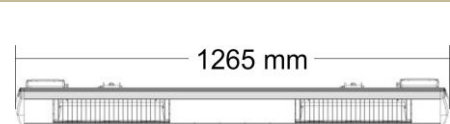

RIO GRANDE IP

Double

Single

Geeignet für

Wandmontage

Sonnenschirme

Deckenmontage

Technische Daten

Bezeichnung	RIO GRANDE IP	RIO GRANDE Double IP
Leistung	2,0 kW	2 x 1,5 kW
Phasen/ Ampere	1 / 16 A	2 / 16 A
Stromanschluss	230 V	230 V
Schutzart	IP 55	IP 55
Maße L x H x T	560 x 112 x 160 mm	1265 x 112 x 160 mm
Gewicht in kg	2,8 kg	6,0 kg
Erwärmte Fläche * Bei Wandmontage in m ²	12 m ²	14 - 18 m ²
Standardfarben	 	
RAL	Gegen Aufpreis: Weitere Farben nach RAL-Karte, Lieferzeit 4 - 5 Wochen	
EAN-Nummer	5060057631232	5060057632116
Verpackungsmaß	650 x 240 x 200 mm	1380 x 240 x 200 mm
Versandgewicht	4,0 kg	7,5 kg

Maße:

Prüfzeichen:

• BALART
GEPRÜFT
• TYPE
APPROVED

100 % wetterfest

* Die genauen Wärmebereiche sind abhängig von der jeweiligen Montagesituation. Wir beraten Sie individuell.

www.tansun-europe.com

Stand April 2018 - Technische Änderungen vorbehalten