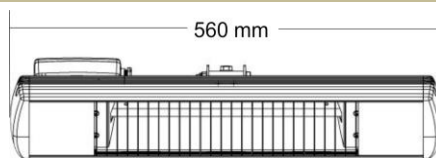

Prüfzeichen:

• BALART
GEPRÜFT
• TYPE
APPROVED

100 % wetterfest

* Die genauen Wärmebereiche sind abhängig von der jeweiligen Montagesituation. Wir beraten Sie individuell.

www.tansun-europe.com

Stand April 2018 - Technische Änderungen vorbehalten