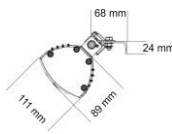

RIO GRANDE IP

Double

Single

Geeignet für

Wandmontage

Sonnenschirme

Deckenmontage

Technische Daten

Bezeichnung	RIO GRANDE IP	RIO GRANDE Double IP
Leistung	2,0 kW	2 x 1,5 kW
Phasen/ Ampere	1 / 16 A	2 / 16 A
Stromanschluss	230 V	230 V
Schutzart	IP 55	IP 55
Maße L x H x T	560 x 112 x 160 mm	1265 x 112 x 160 mm
Gewicht in kg	2,8 kg	6,0 kg
Erwärmte Fläche * Bei Wandmontage in m ²	12 m ²	14 - 18 m ²
Standardfarben	 	
RAL	Gegen Aufpreis: Weitere Farben nach RAL-Karte, Lieferzeit 4 - 5 Wochen	
EAN-Nummer	5060057631232	5060057632116
Verpackungsmaß	650 x 240 x 200 mm	1380 x 240 x 200 mm
Versandgewicht	4,0 kg	7,5 kg

Maße:

Prüfzeichen:

• BALART
GEPRÜFT
• TYPE
APPROVED

100 % wetterfest

* Die genauen Wärmebereiche sind abhängig von der jeweiligen Montagesituation. Wir beraten Sie individuell.

www.tansun-europe.com

Stand April 2018 - Technische Änderungen vorbehalten